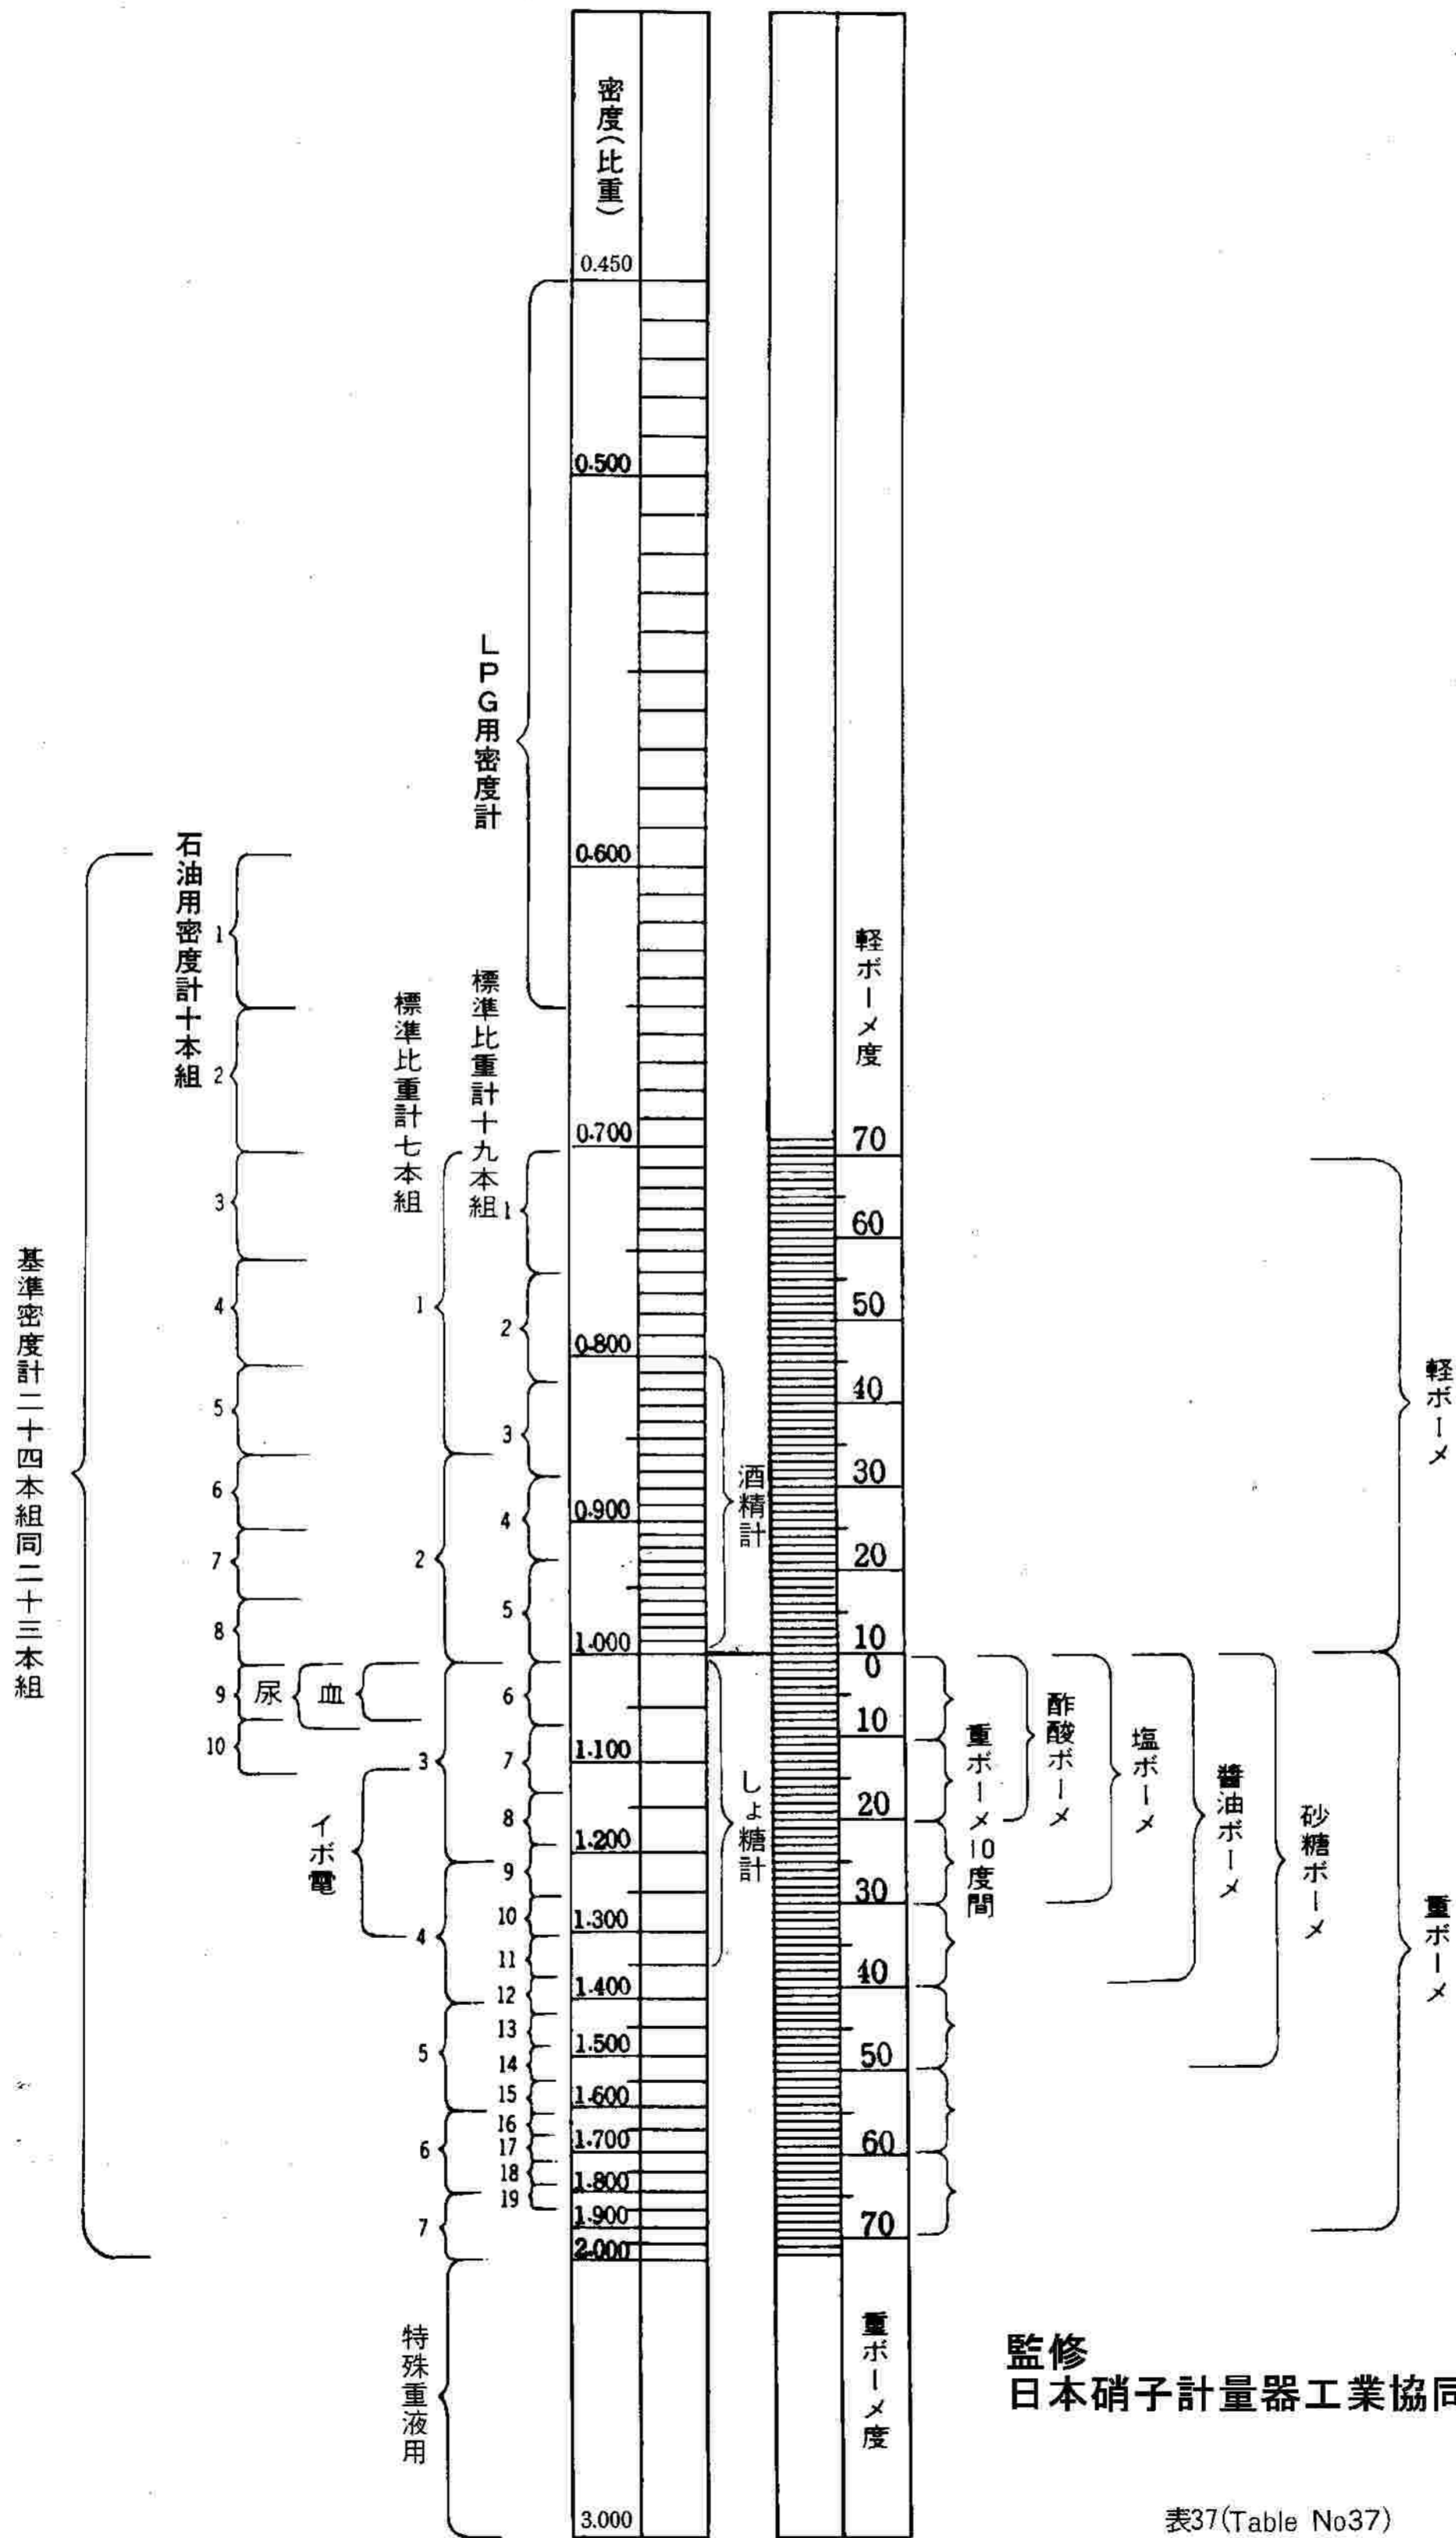

HYDROMETER

各種浮ひょう目盛範囲早見表

表37(Table No37)